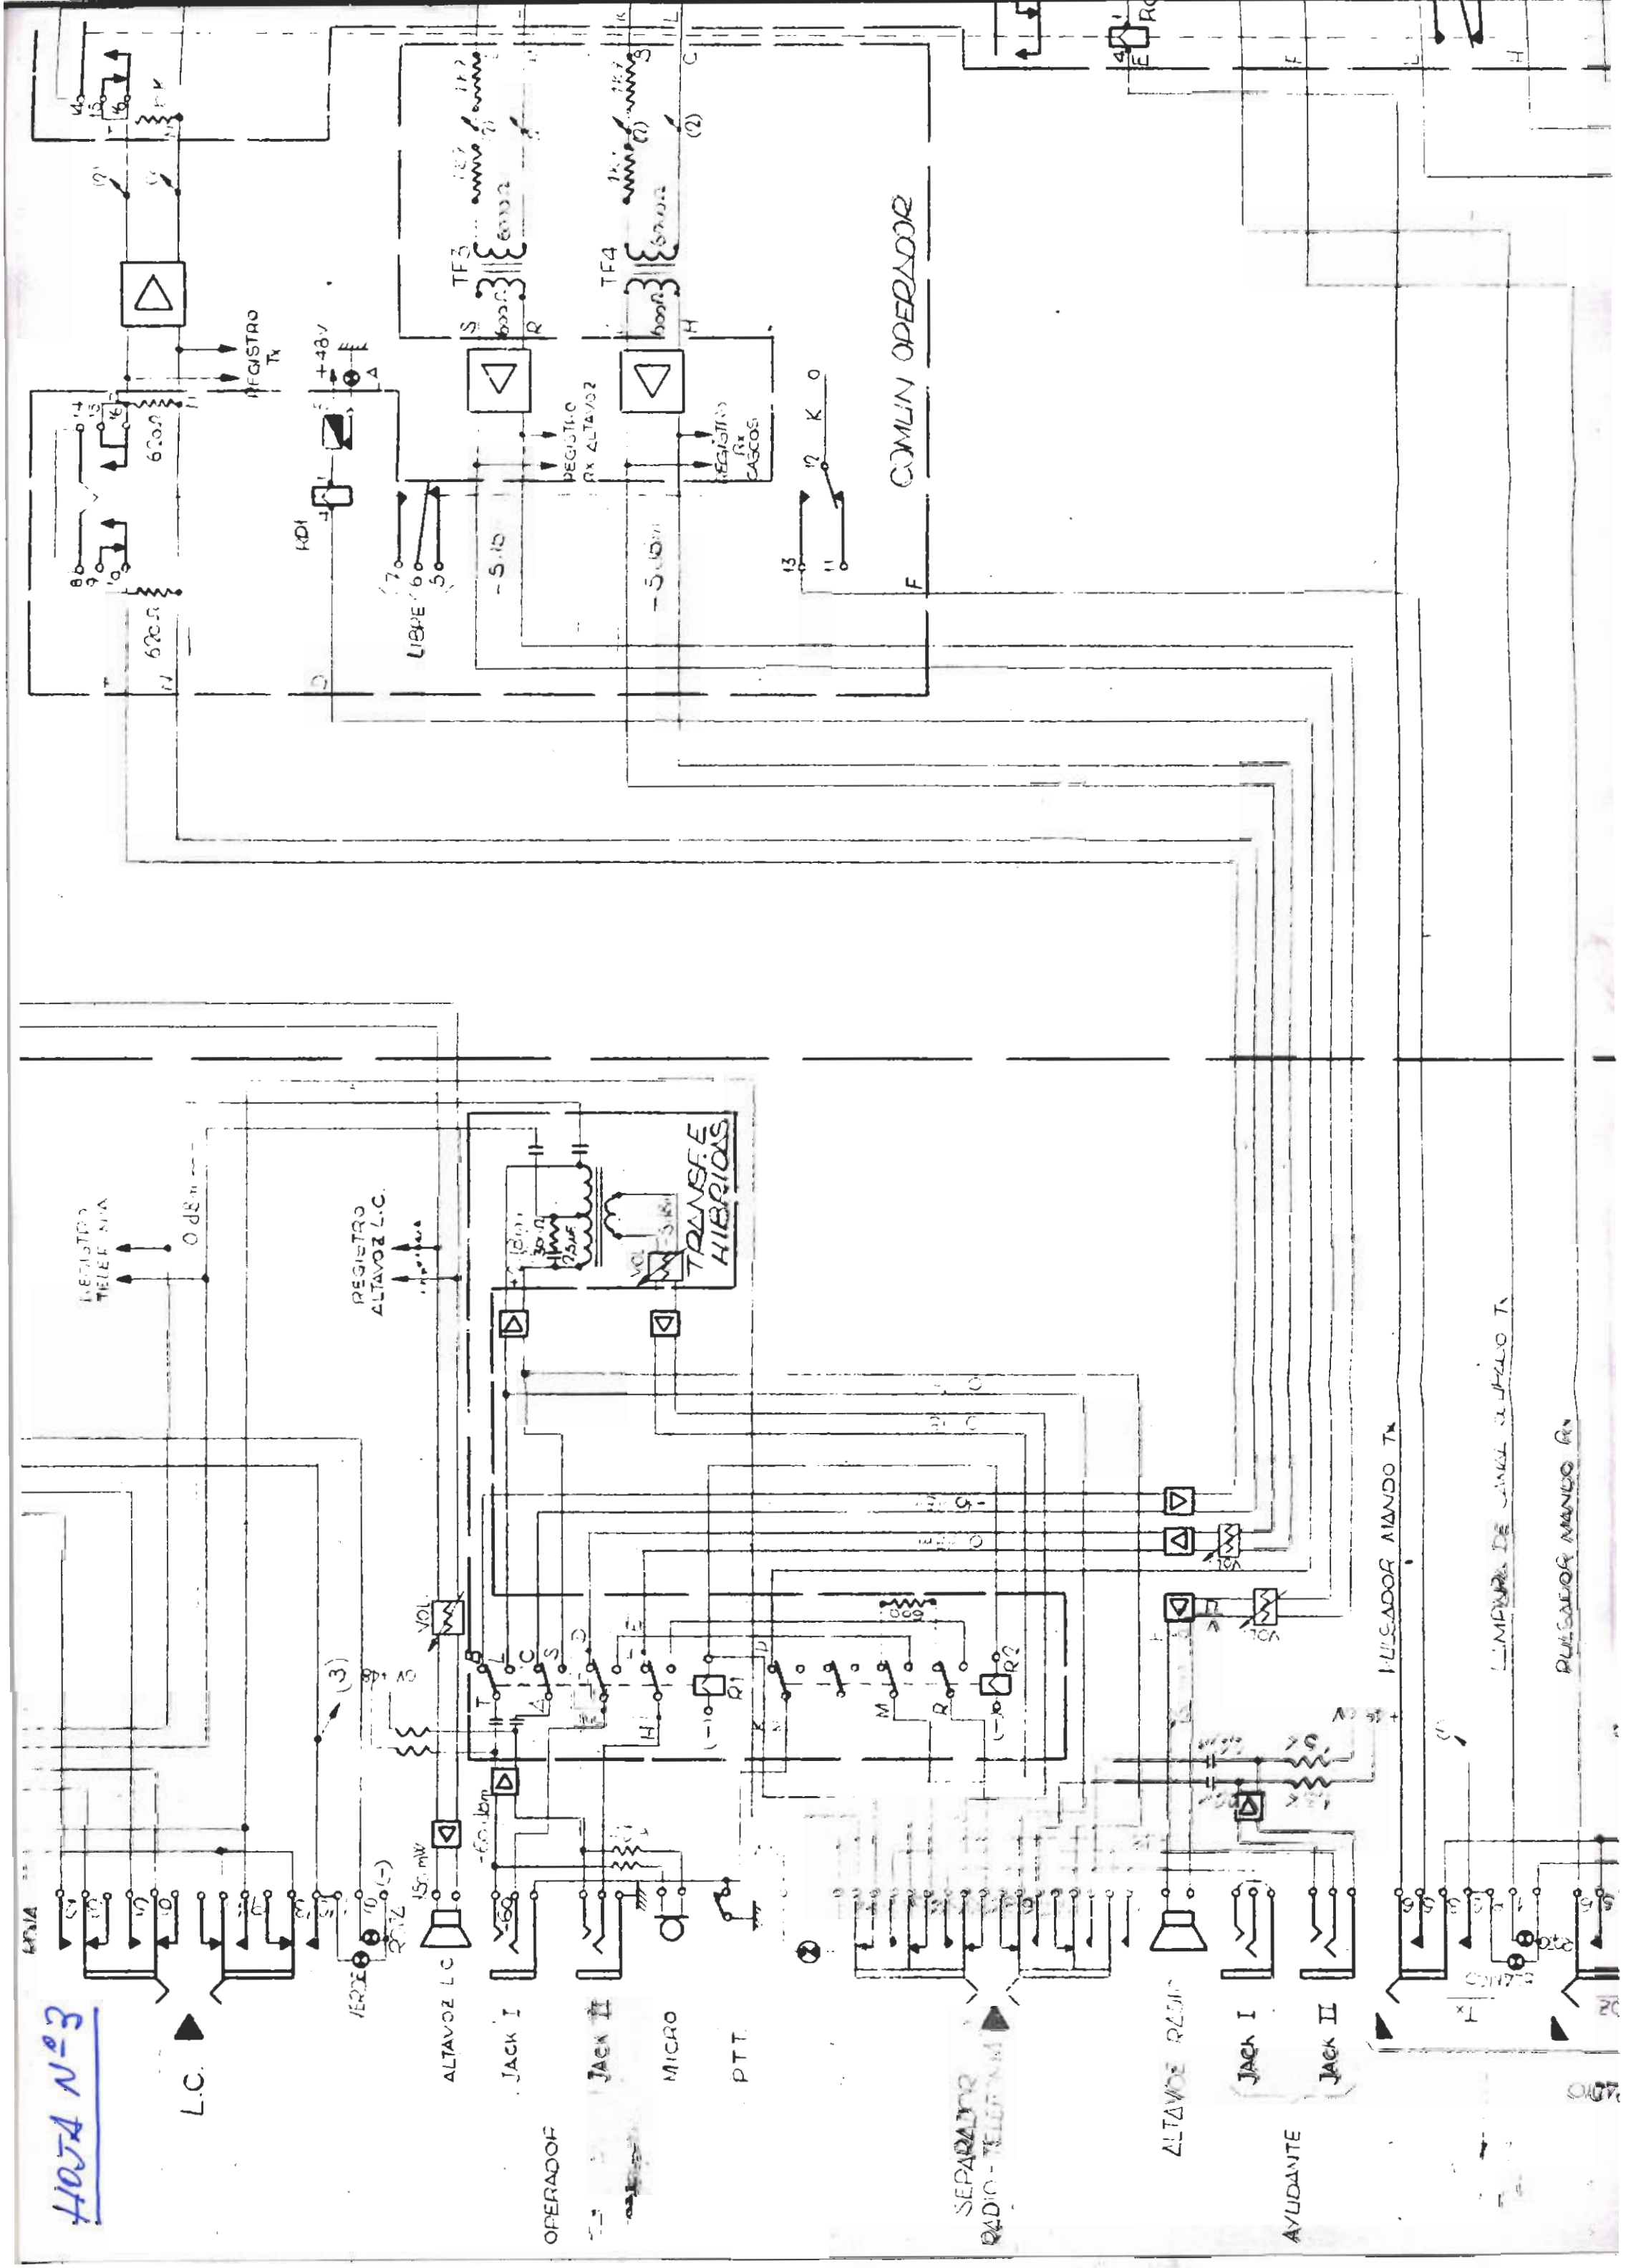

HOJA N° 1

ZONA OPERADORES

ZONA DE CONTROL

HOJA N° 2

SALA DE EQUIPOS

TERMINAL REMOTO

ZUMELDOR

LINEA PERALTO SL
SELECCION
LLAMADA INTRANTE

QUADRO EC
AL
NH
NT.

B.T.C.I.F.

B.T.C.I.F.

HOJA N° 3

L.C. ▲

OPERADOR

SEPARADOR
RADIO-TELEFONO

AYUDANTE

COMLIN OPERADOR

SEPARADOR MANDO TX

LAMPARA DE LAMPARA ALTA VOZ TX

PULSADOR MANDO RX

H074 N° 4

NOTAS:

- (1): MULTIPLEX DEMAS OPERADORES
- (2): MULTIPLEX DEMAS CANALES
- (3): " " " " " " " " " " " "

ENTRADA DE SEÑAL