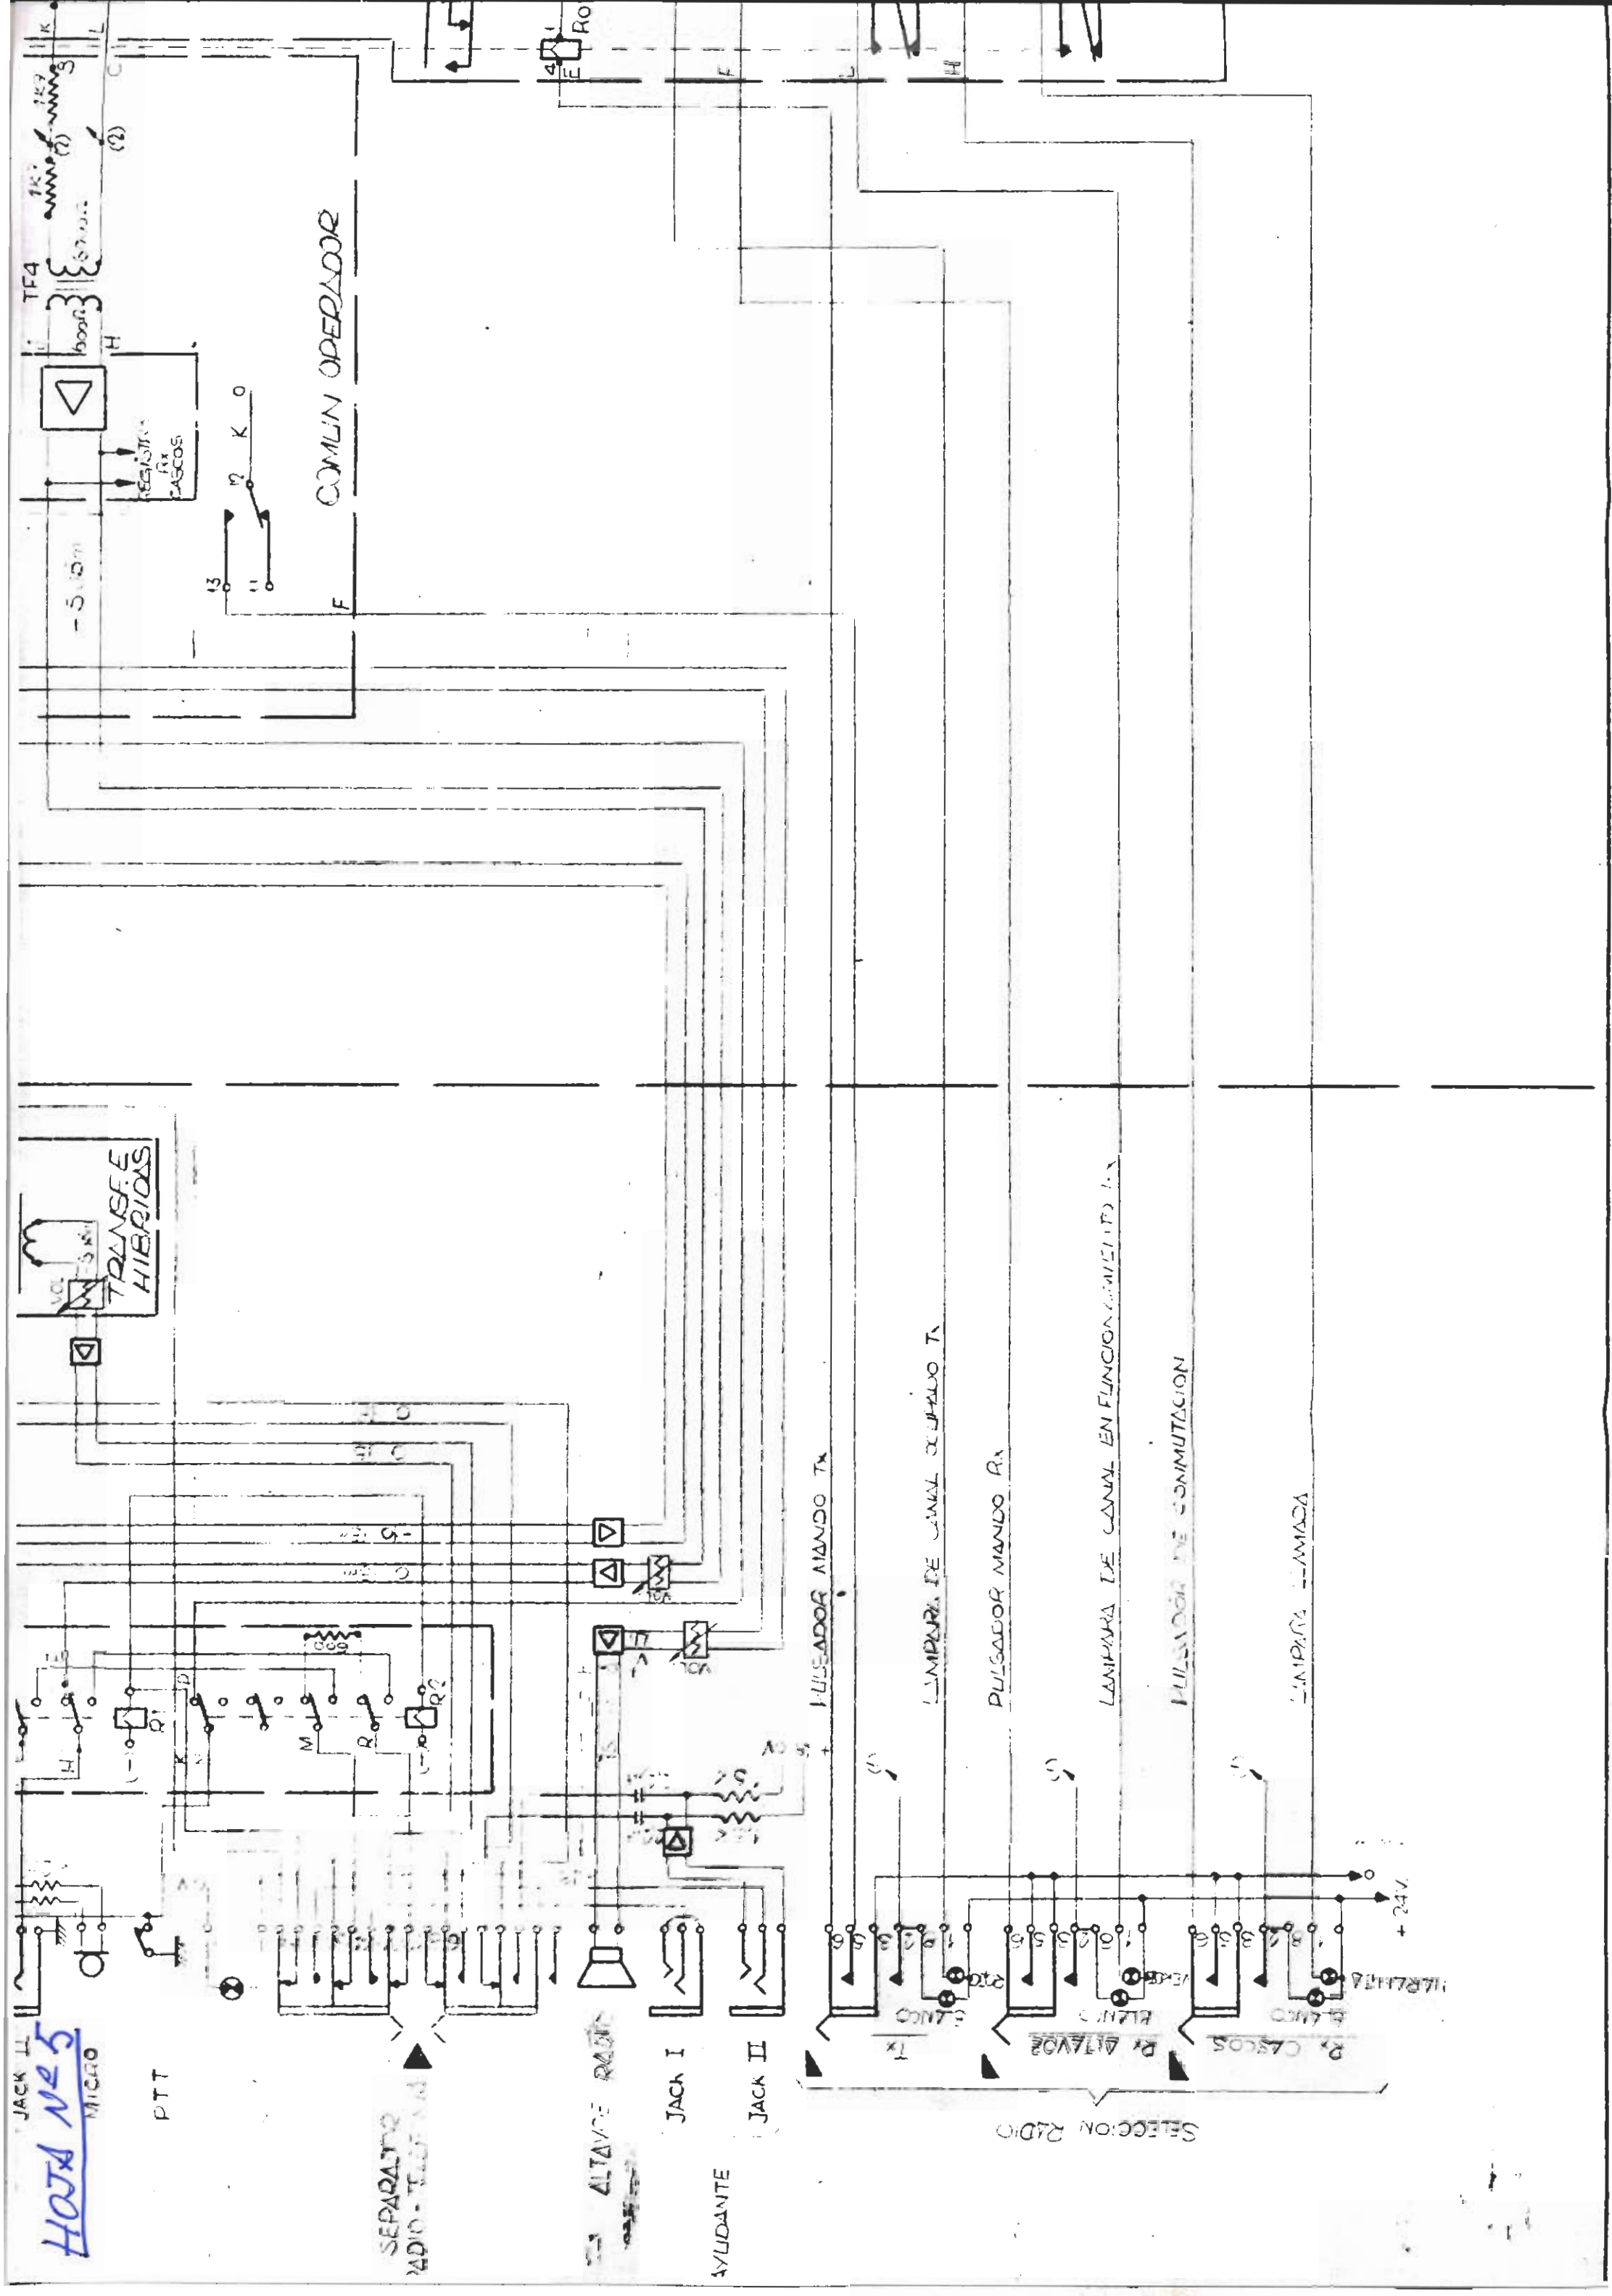

COMLIN OPERADOR

SEPARADOR MANDO TX

LAMPARA DE LAMPARA ALTA VOZ TX

PULSADOR MANDO RX

H074 N° 4

NOTAS:

- (1): MULTIPLEX DEMAS OPERADORES
- (2): MULTIPLEX DEMAS CANALES
- (3): " " " " " " " " " " " "

ENTRADA DE SEÑAL