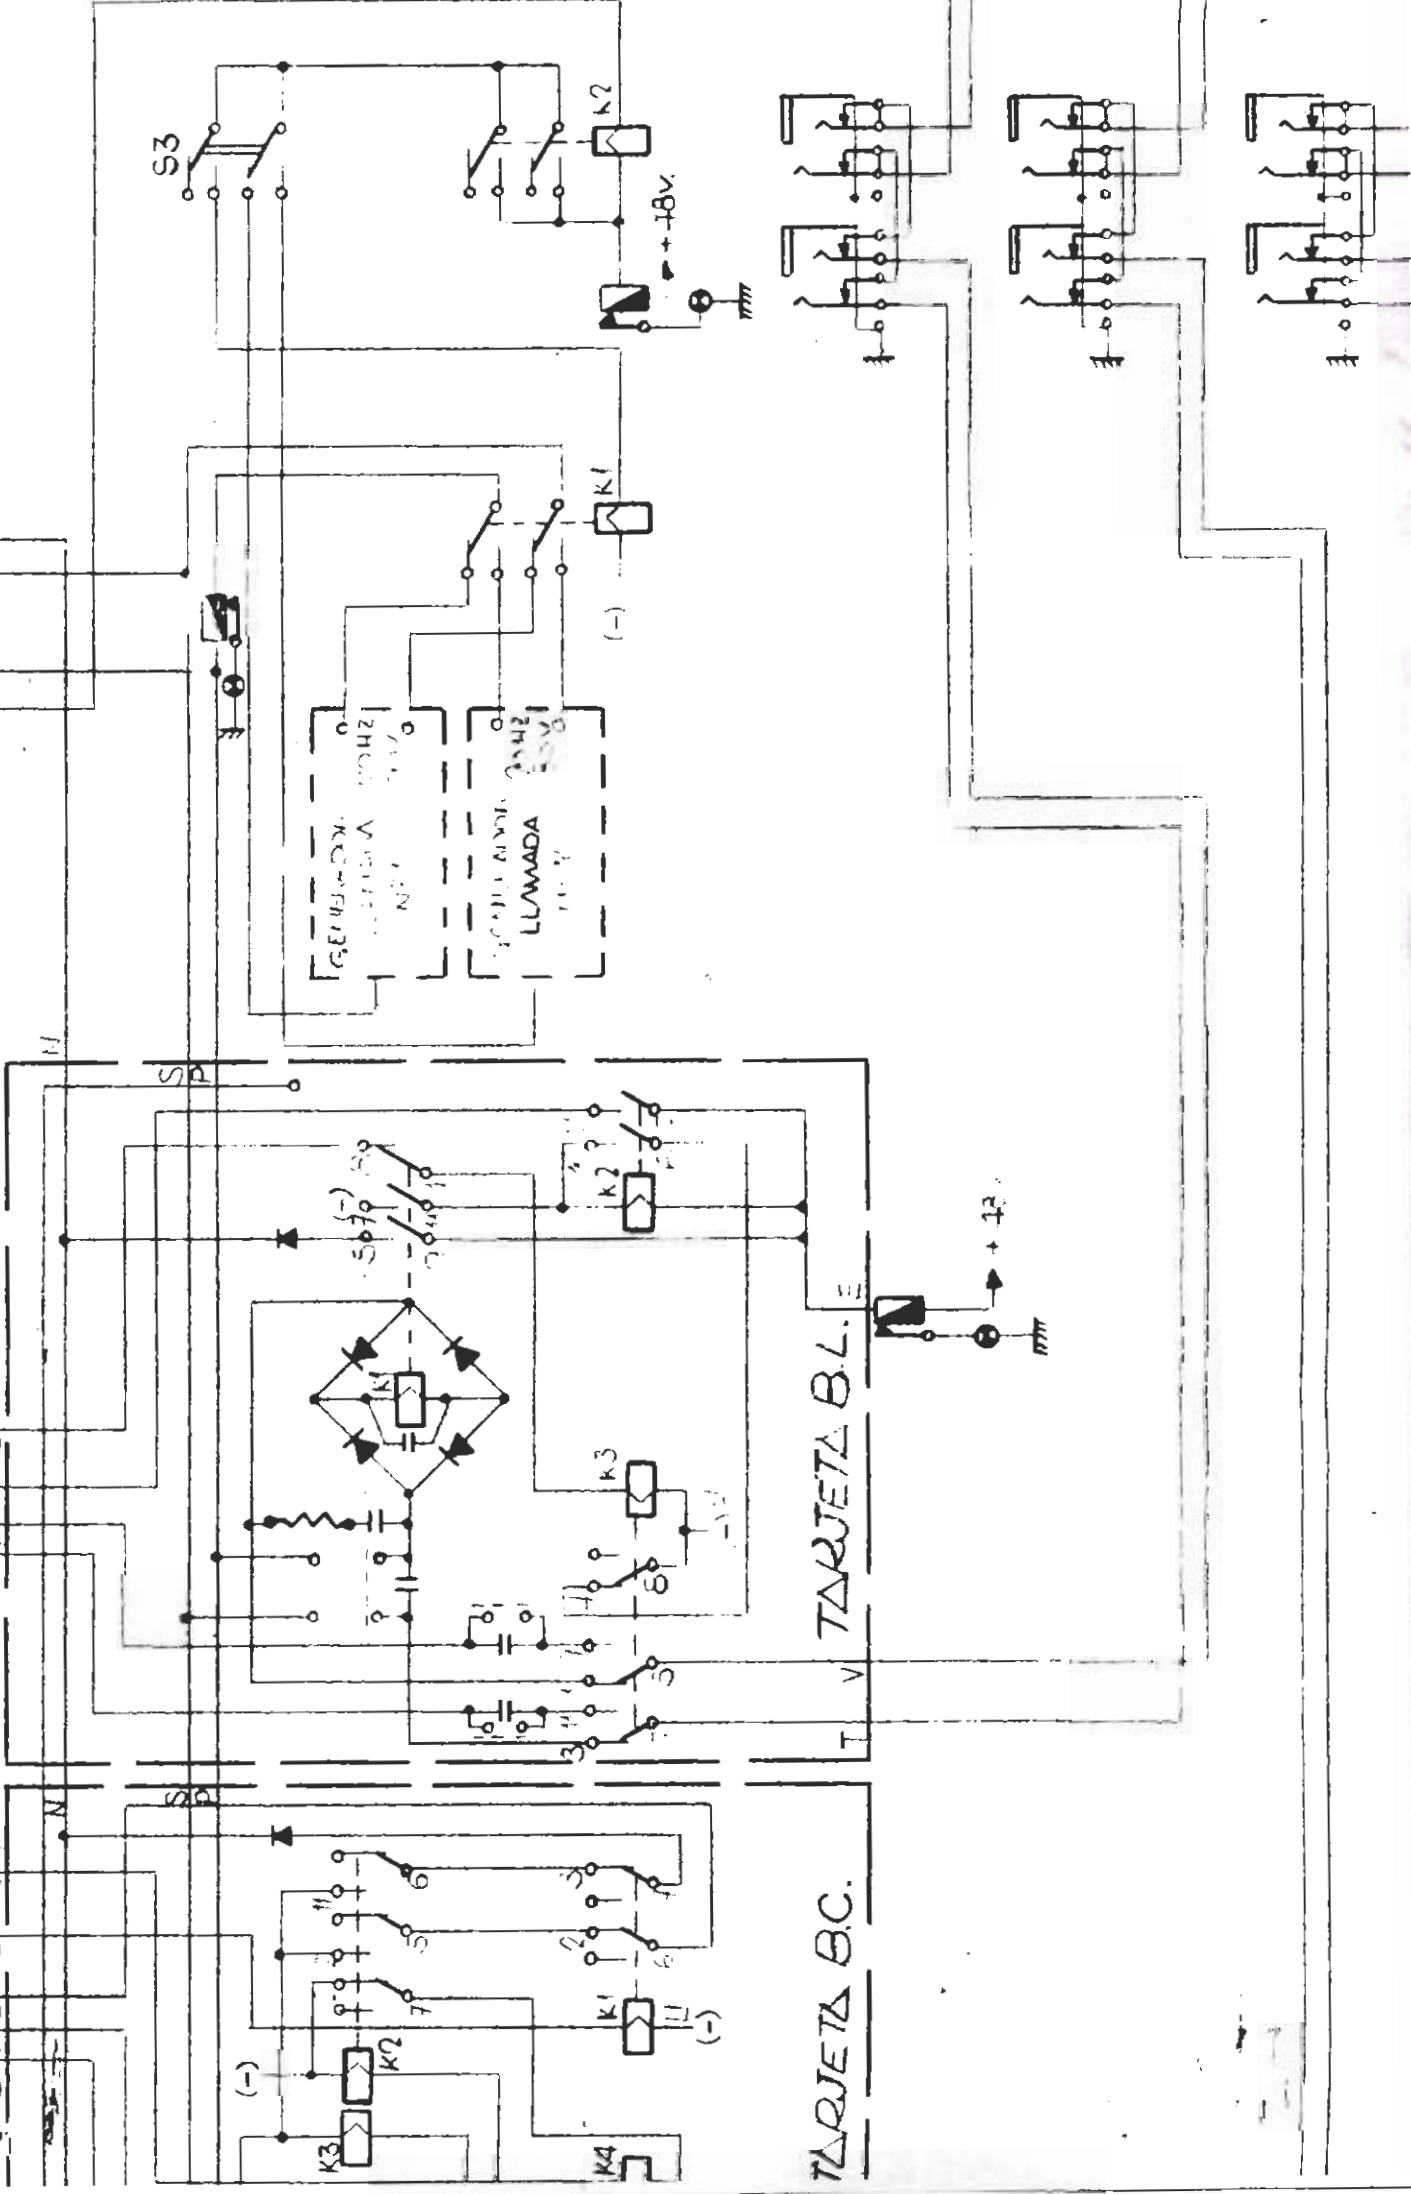

HOJA N° 2

SALA DE EQUIPOS

TERMINAL REMOTO

ZUMELDOR

LINEA PERALTO SL
SELECCION
LLAMADA INTRANTE

QUADRO EC
AL
NH
NT.

B.T.C.I.F.

B.T.C.I.F.