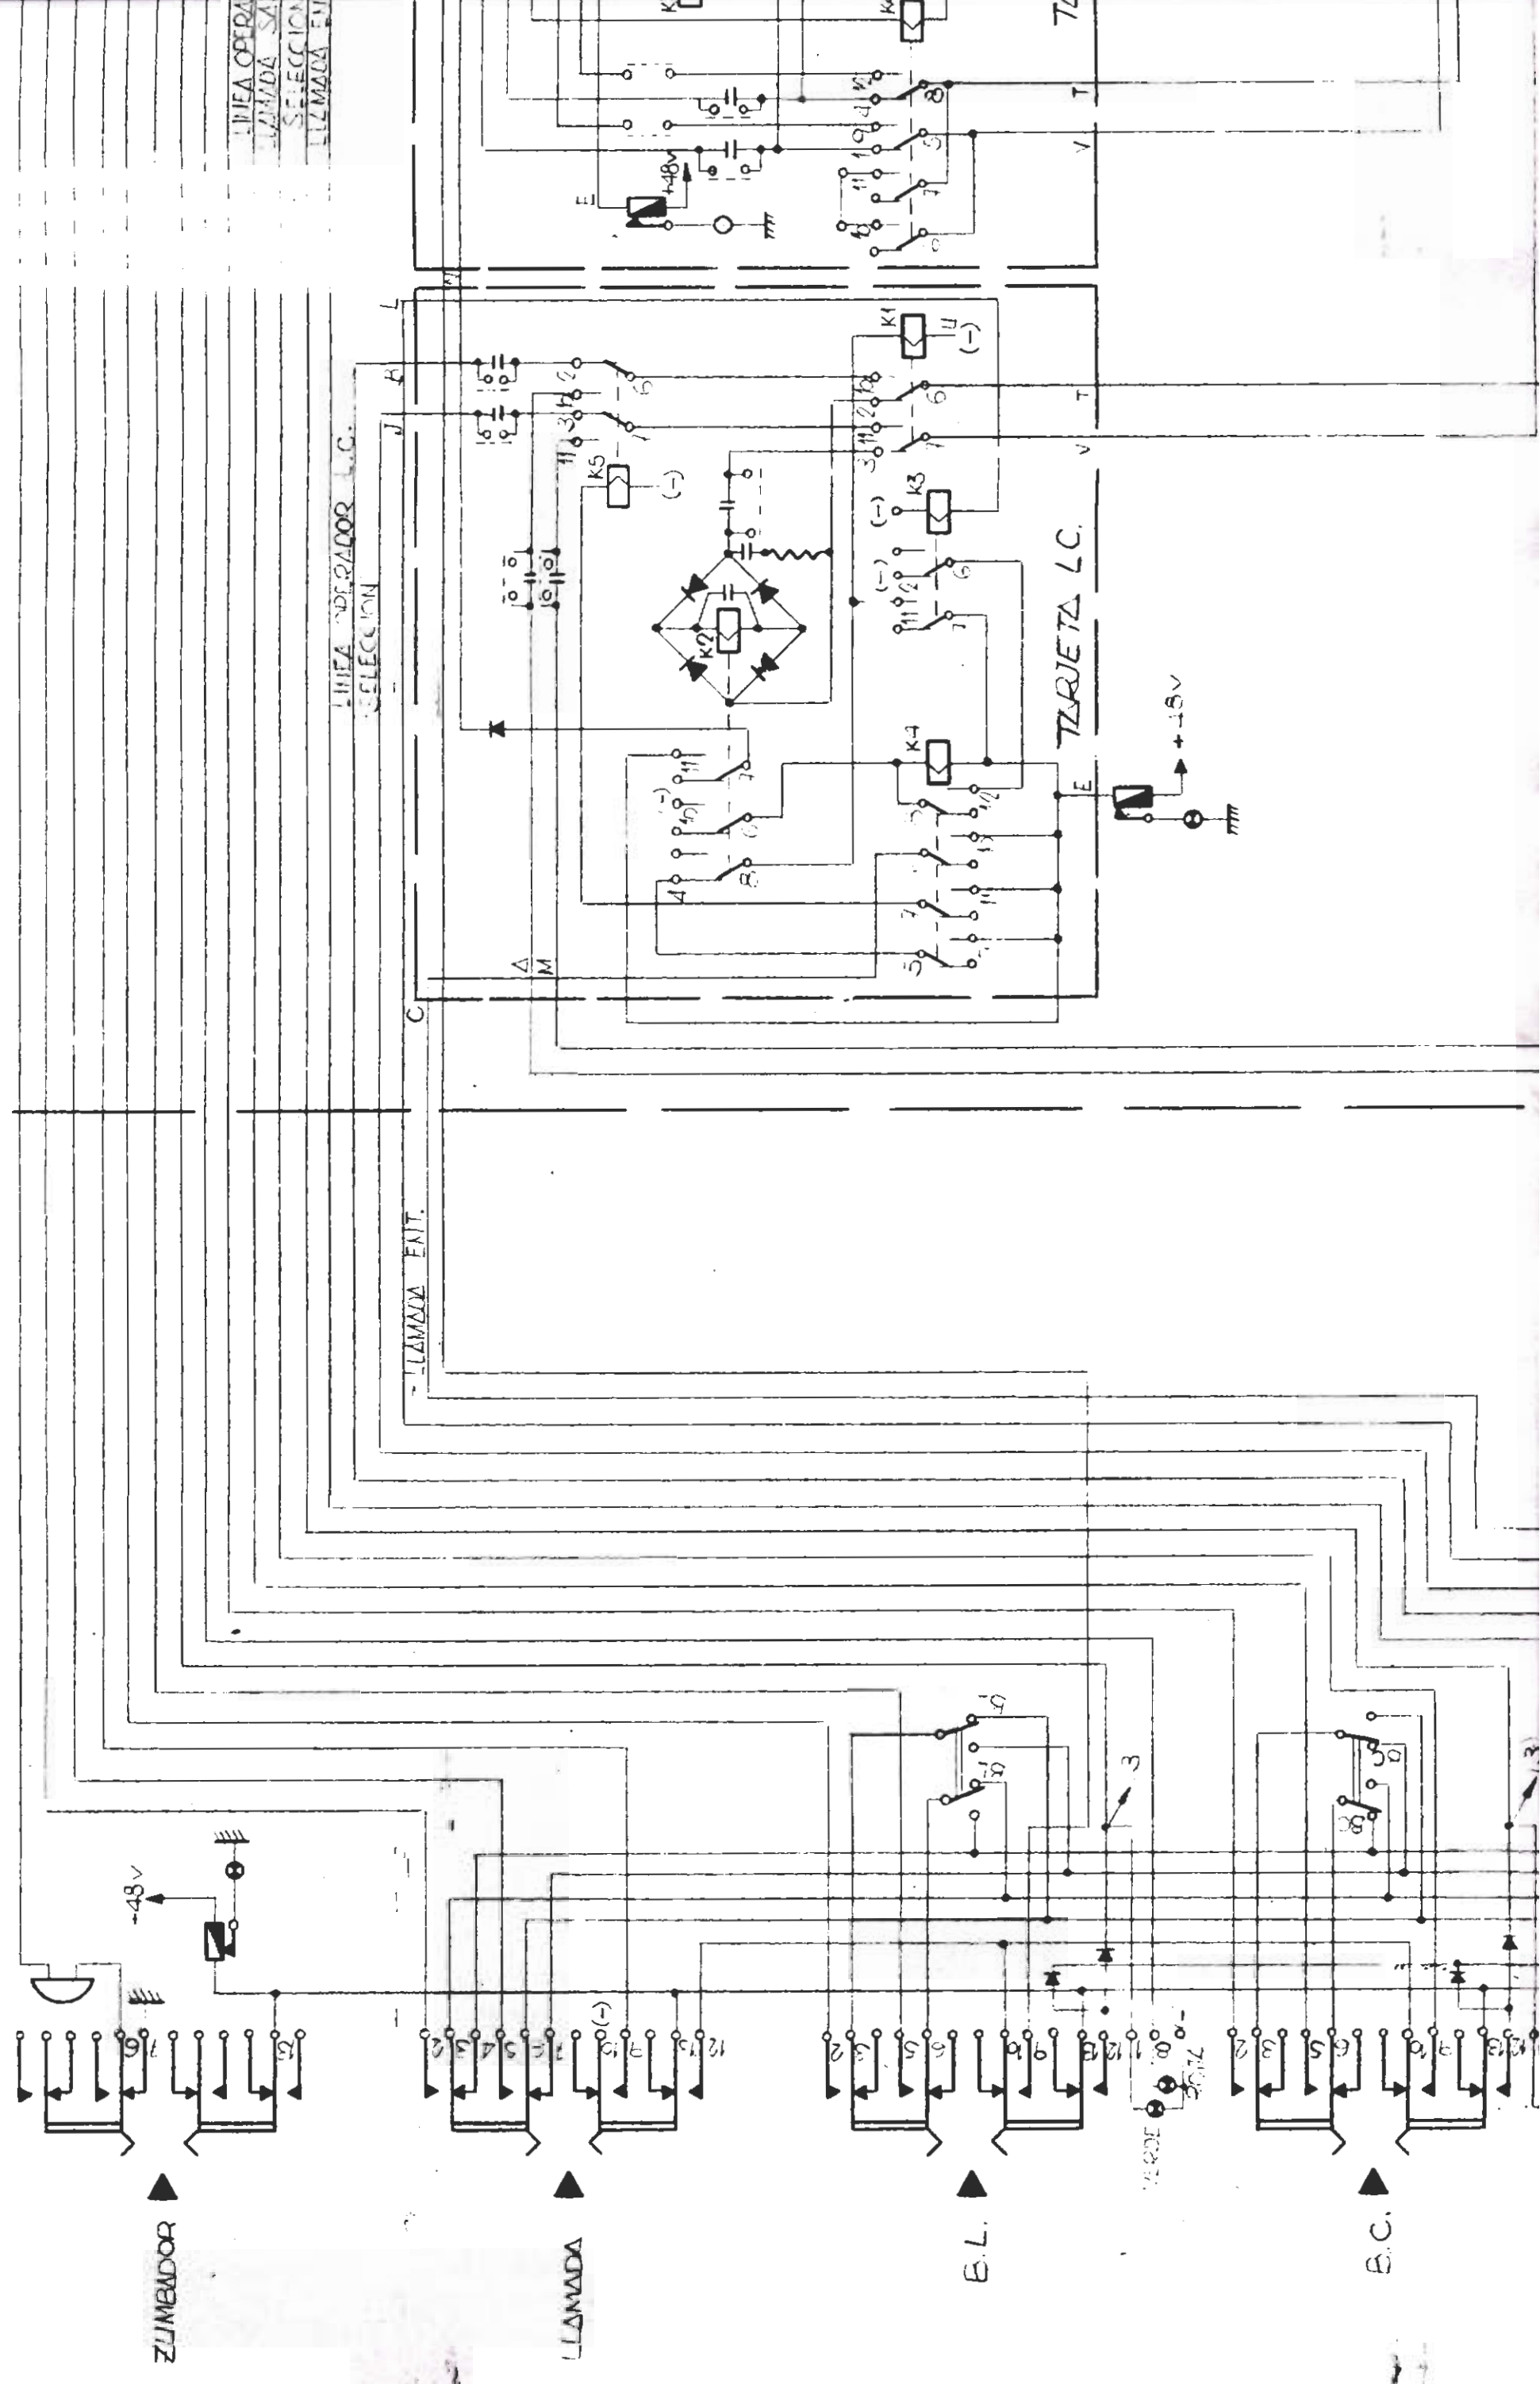

HOJA N° 1

ZONA OPERADORES

ZONA DE CONTROL

HOJA N° 2

SALA DE EQUIPOS

TERMINAL REMOTO

ZUMELDOR

LINEA PERALTO SL
SELECCION
LLAMADA INTRANTE

COMLIN OPERADOR

SEPARADOR MANDO TX

LAMPARA DE LAMPARA ALTA VOZ TX

PULSADOR MANDO RX

H074 N° 4

NOTAS:

- (1): MULTIPLEX DEMAS OPERADORES
- (2): MULTIPLEX DEMAS CANALES
- (3): " " " " " " " " " " " "

ENTRADA DE SEÑAL